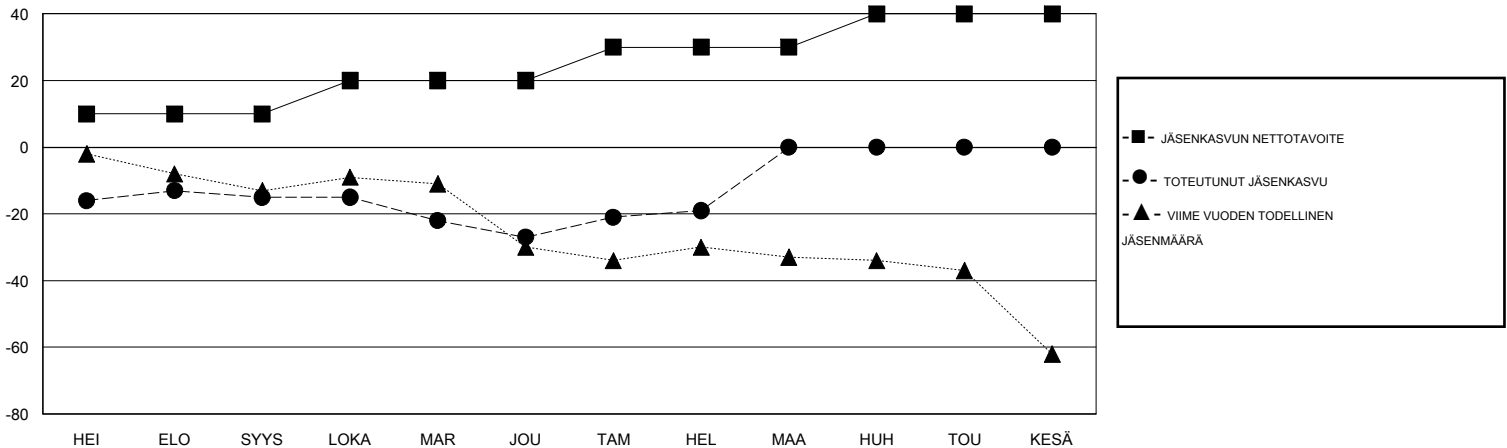

MONTHLY MEMBERSHIP PROGRESS REPORT

District 107 I

Results as of: 2/29/2020

GMT:

SIJAINI FINLAND

GMT VAALIPIIRI

Klubit				jäsenä			
TULOKSET 2019-2020				TULOKSET 2019-2020			
NELJÄNNES	UUDEN KLUBIN TAVOITE	UUDET KLUBIT	LOPETETUT KLUBIT	NELJÄNNES	JÄSENKASVUN NETTOTAVOITE	TOTEUTUNUT JÄSENKASVU	POISTETUT JÄSENET (mukaan lukien siirrot)
HEI/ELO/SYYS	0	0	0	HEI/ELO/SYYS	10	19	29
LOKA/MAR/JOU	1	0	2	LOKA/MAR/JOU	10	14	25
TAM/HEL/MAA	0	0	0	TAM/HEL/MAA	10	17	9
HUH/TOU/KESÄ	1	0	0	HUH/TOU/KESÄ	10	0	0

TAVOITTEET JA UUDET KLUBIT, KUMULATIIVINEN

TAVOITTEET JA JÄSENET, KUMULATIIVINEN

LAKKAUTETUT KLUBIT: 2

24 CLUBS OF 54 LISÄNNYT YHDEN TAI USEAMMAN UUTTA JÄSENTÄ

SUKUPUOLIJAKAUMA

MIES 839 (75.11%)
NAINEN 278 (24.89%)