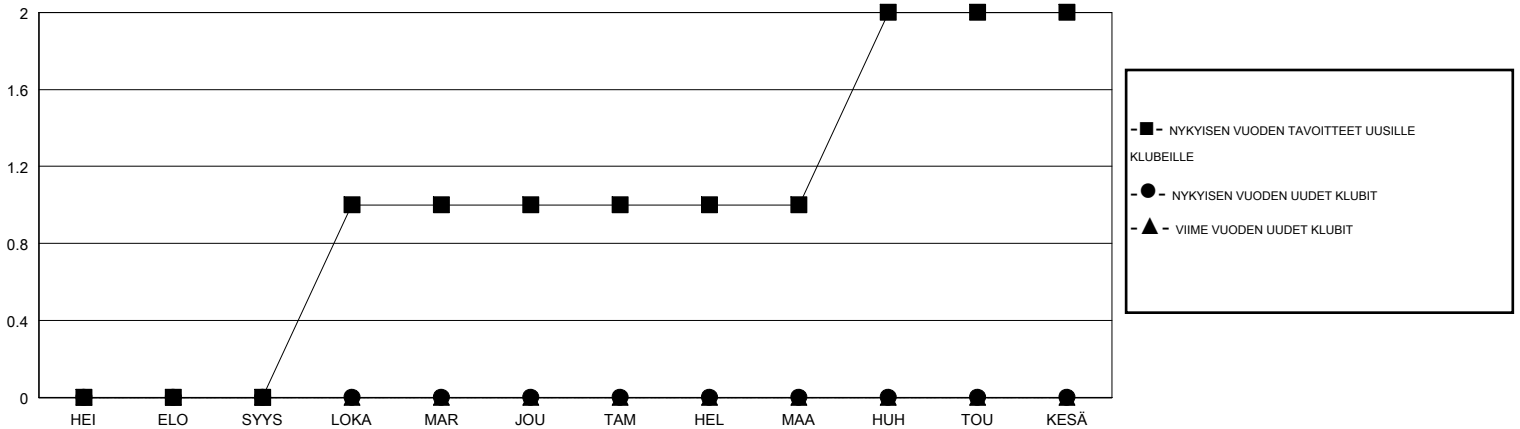

MONTHLY MEMBERSHIP PROGRESS REPORT

District 107 I

Results as of: 2/29/2020

GMT:

SIJAINI FINLAND

GMT VAALIPIIRI

Klubit				jäsenä			
TULOKSET 2019-2020				TULOKSET 2019-2020			
NELJÄNNES	UUDEN KLUBIN TAVOITE	UUDET KLUBIT	LOPETETUT KLUBIT	NELJÄNNES	JÄSENKASVUN NETTOTAVOITE	TOTEUTUNUT JÄSENKASVU	POISTETUT JÄSENET (mukaan lukien siirrot)
HEI/ELO/SYYS	0	0	0	HEI/ELO/SYYS	10	19	29
LOKA/MAR/JOU	1	0	2	LOKA/MAR/JOU	10	14	25
TAM/HEL/MAA	0	0	0	TAM/HEL/MAA	10	17	9
HUH/TOU/KESÄ	1	0	0	HUH/TOU/KESÄ	10	0	0

TAVOITTEET JA UUDET KLUBIT, KUMULATIIVINEN

TAVOITTEET JA JÄSENET, KUMULATIIVINEN

LAKKAUTETUT KLUBIT: 2

24 CLUBS OF 54 LISÄNNYT YHDEN TAI USEAMMAN UUTTA JÄSENTÄ

SUKUPUOLIJAKAUMA

MIES 839 (75.11%)
NAINEN 278 (24.89%)